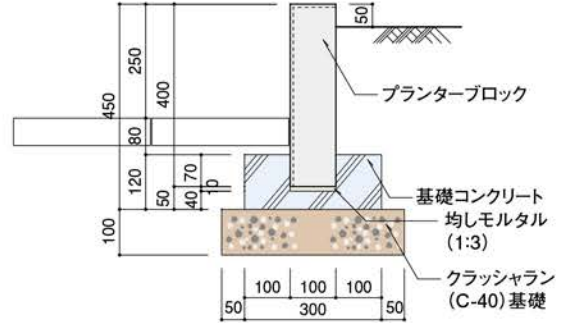

植栽ブロック

プランターF型

[FH=150 (300)]

[FH=250 (400)]

[FH=400 (600)]

プランターN型

[FH=200 (360)]

[FH=250 (400)]

[FH=300(450)]

[FH=330(500)]

[平面図]

[断面図]

[FH=100(130)]

[FH=170(230)]

[FH=240(390)]

[FH=350(550)]