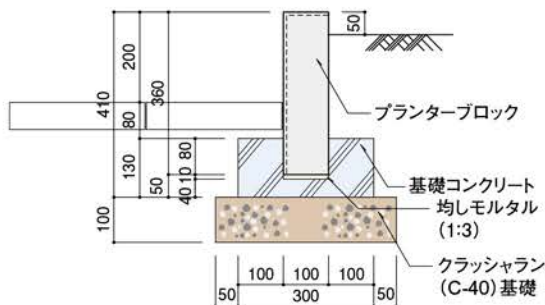

植栽ブロック

プランターF型

[FH=150 (300)]

[FH=250 (400)]

[FH=400 (600)]

プランターN型

[FH=200 (360)]

[FH=250 (400)]

[FH=300(450)]

[FH=330(500)]

[平面図]

[断面図]

[FH=100(130)]

[FH=170(230)]

[FH=240(390)]

[FH=350(550)]