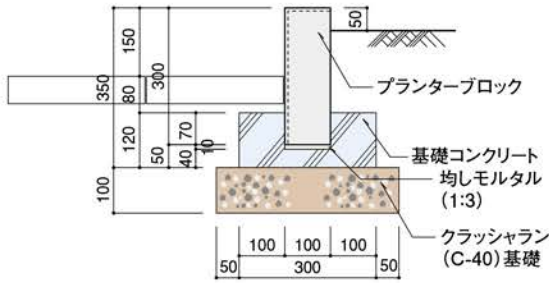

植栽ブロック

プランターF型

[FH=150 (300)]

[FH=250 (400)]

[FH=400 (600)]

プランターN型

[FH=200 (360)]

[FH=250 (400)]

[FH=300(450)]

[FH=330(500)]

[平面図]

[断面図]

[FH=100(130)]

[FH=170(230)]

[FH=240(390)]

[FH=350(550)]