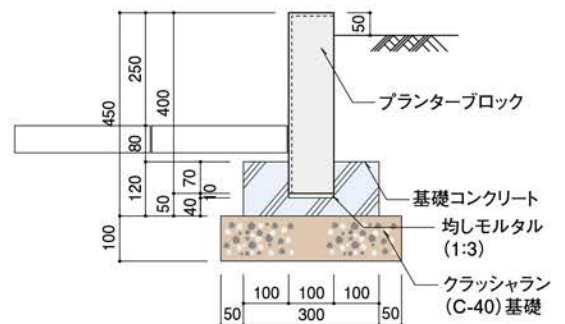

植栽ブロック

プランターF型

[FH=150 (300)]

[FH=250 (400)]

[FH=400 (600)]

プランターN型

[FH=200 (360)]

[FH=250 (400)]

[FH=300(450)]

[FH=330(500)]

[平面図]

[断面図]

[FH=100(130)]

[FH=170(230)]

[FH=240(390)]

[FH=350(550)]