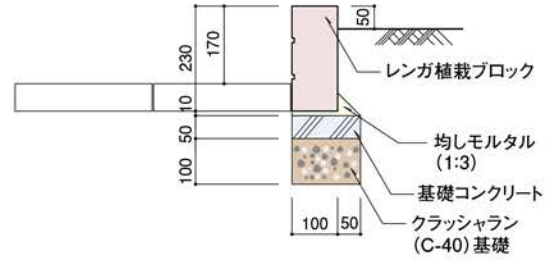

植栽ブロック

プランターF型

[FH=150 (300)]

[FH=250 (400)]

[FH=400 (600)]

プランターN型

[FH=200 (360)]

[FH=250 (400)]

[FH=300(450)]

[FH=330(500)]

[平面図]

[断面図]

[FH=100(130)]

[FH=170(230)]

[FH=240(390)]

[FH=350(550)]