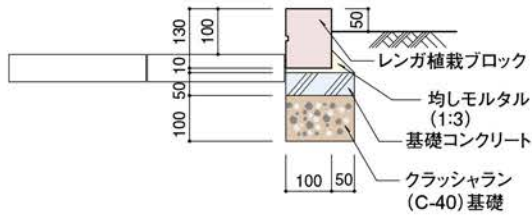

植栽ブロック

プランターF型

[FH=150 (300)]

[FH=250 (400)]

[FH=400 (600)]

プランターN型

[FH=200 (360)]

[FH=250 (400)]

[FH=300(450)]

[FH=330(500)]

[平面図]

[断面図]

[FH=100(130)]

[FH=170(230)]

[FH=240(390)]

[FH=350(550)]