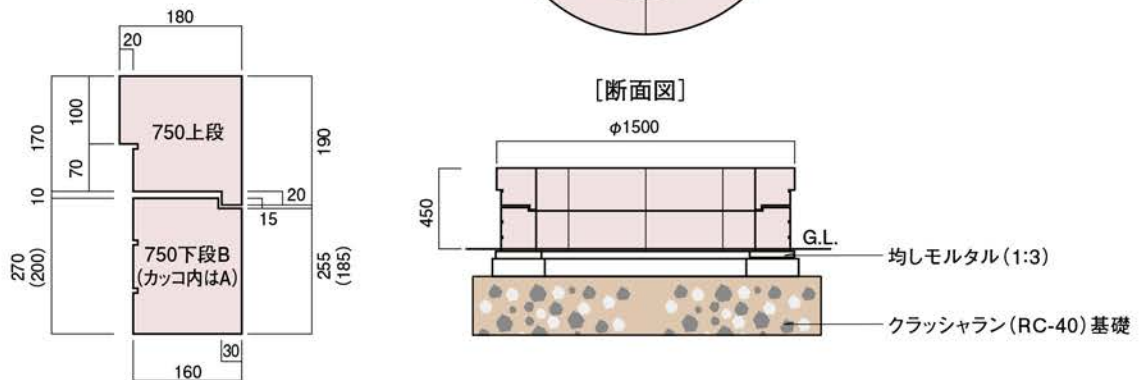

植栽ブロック

プランターF型

[FH=150 (300)]

[FH=250 (400)]

[FH=400 (600)]

プランターN型

[FH=200 (360)]

[FH=250 (400)]

[FH=300(450)]

[FH=330(500)]

[平面図]

[断面図]

[FH=100(130)]

[FH=170(230)]

[FH=240(390)]

[FH=350(550)]