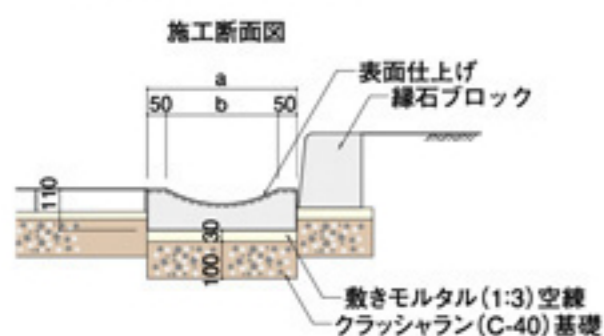

縁石

歩車道タイプ

地先タイプ

側溝

[皿形ブロック平形基本]

[皿形ブロック斜形基本]

[皿形ブロック平形U蓋]

[上蓋式U型側溝蓋]

[落蓋式U型側溝蓋]

[L型側溝]

植栽ブロック

プランターF型

プランターN型

レンガサークルブロック

レンガ植栽ブロック