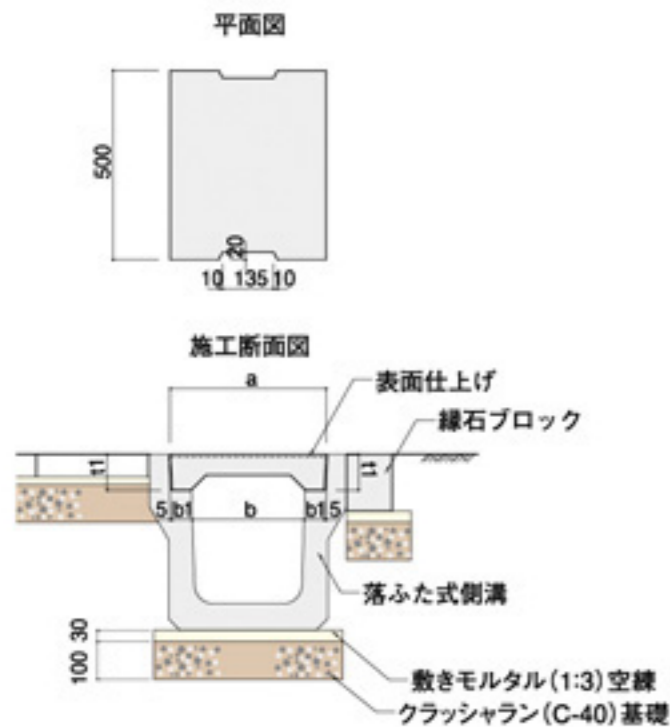

縁石

歩車道タイプ

地先タイプ

側溝

[皿形ブロック平形基本]

[皿形ブロック斜形基本]

[皿形ブロック平形U蓋]

[上蓋式U型側溝蓋]

[落蓋式U型側溝蓋]

[L型側溝]

植栽ブロック

プランターF型

プランターN型

レンガサークルブロック

レンガ植栽ブロック