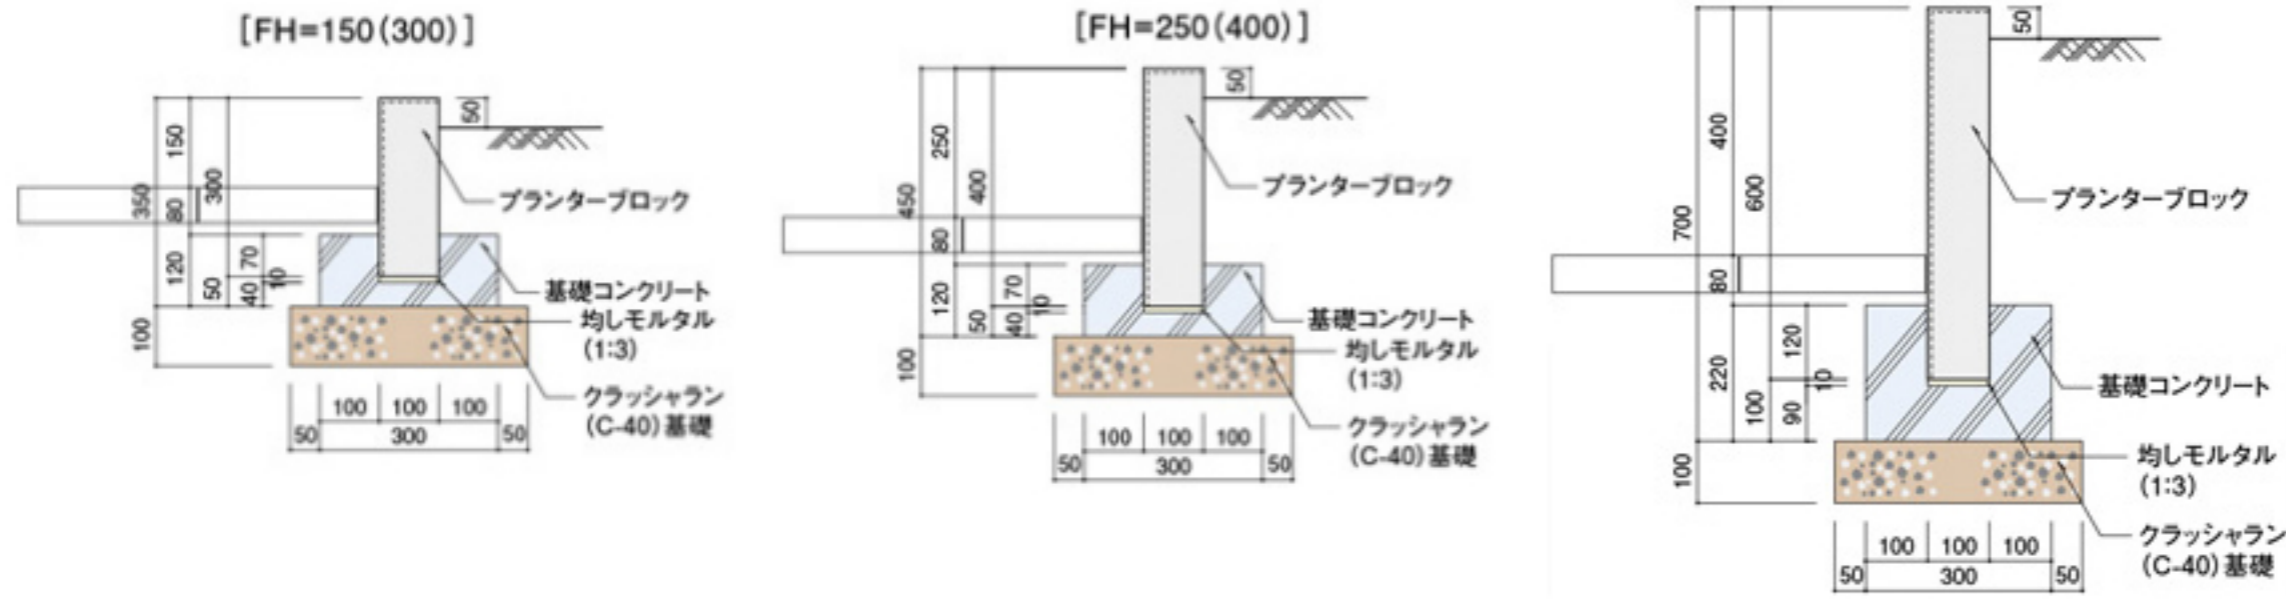

[落蓋式U型側溝蓋]

[L型側溝]

植栽ブロック

プランターF型

プランターN型

レンガサークルブロック

レンガ植栽ブロック