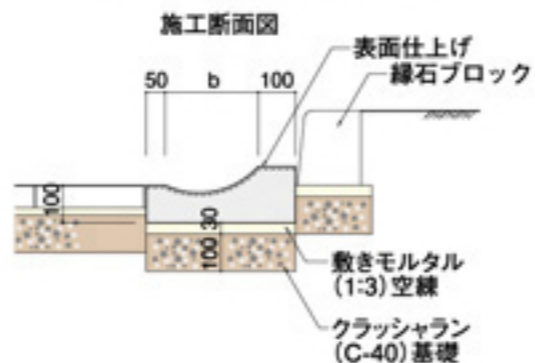

縁石

歩車道タイプ

地先タイプ

側溝

[皿形ブロック平形基本]

[皿形ブロック斜形基本]

[皿形ブロック平形U蓋]

[上蓋式U型側溝蓋]

[落蓋式U型側溝蓋]

[L型側溝]

植栽ブロック

プランターF型

プランターN型

レンガサークルブロック

レンガ植栽ブロック