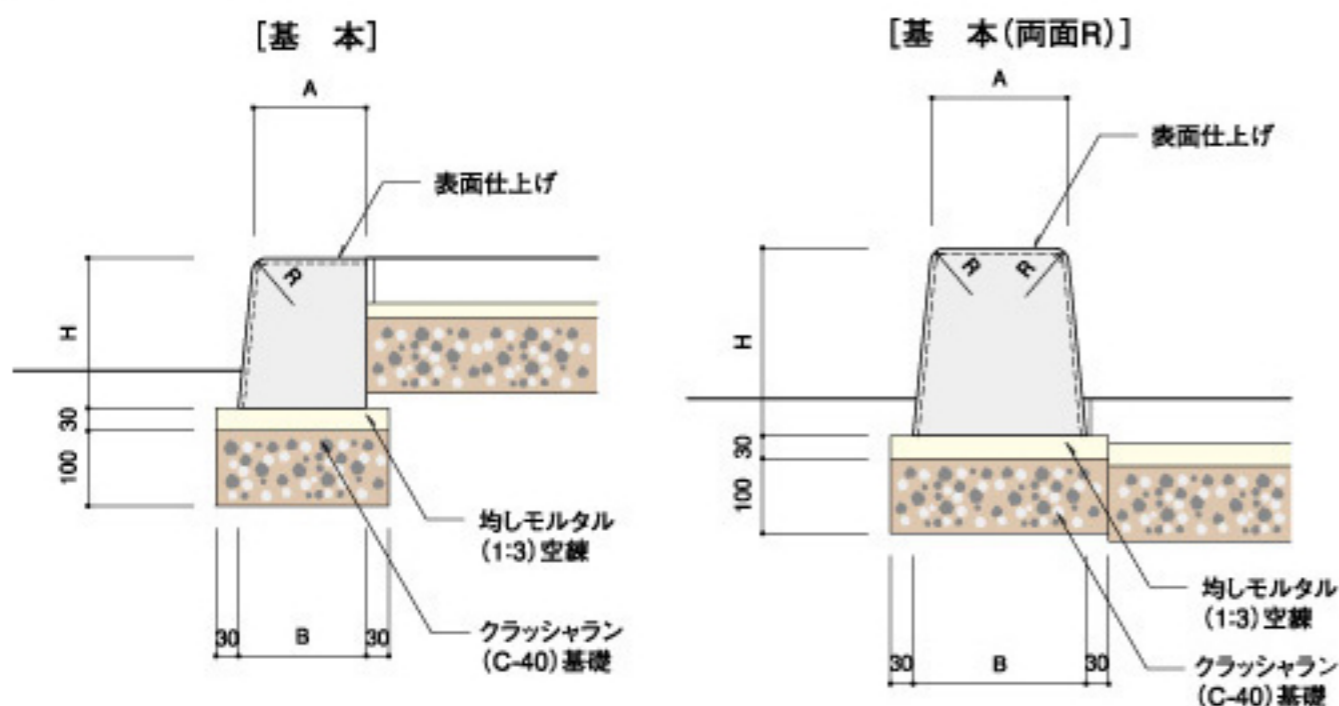

縁石

歩車道タイプ

地先タイプ

側溝

[皿形ブロック平形基本]

[皿形ブロック斜形基本]

[皿形ブロック平形U蓋]

[上蓋式U型側溝蓋]

[落蓋式U型側溝蓋]

[L型側溝]

植栽ブロック

プランターF型

プランターN型

レンガサークルブロック

レンガ植栽ブロック