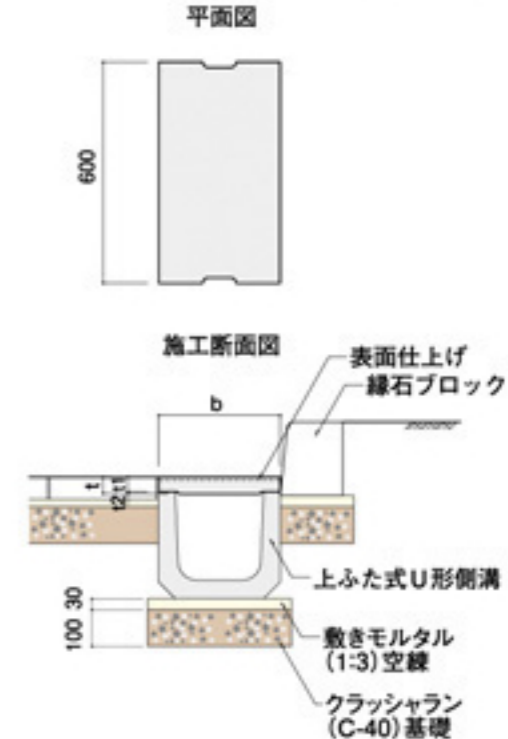

縁石

歩車道タイプ

地先タイプ

側溝

[皿形ブロック平形基本]

[皿形ブロック斜形基本]

[皿形ブロック平形U蓋]

[上蓋式U型側溝蓋]

[落蓋式U型側溝蓋]

[L型側溝]

植栽ブロック

プランターF型

プランターN型

レンガサークルブロック

レンガ植栽ブロック