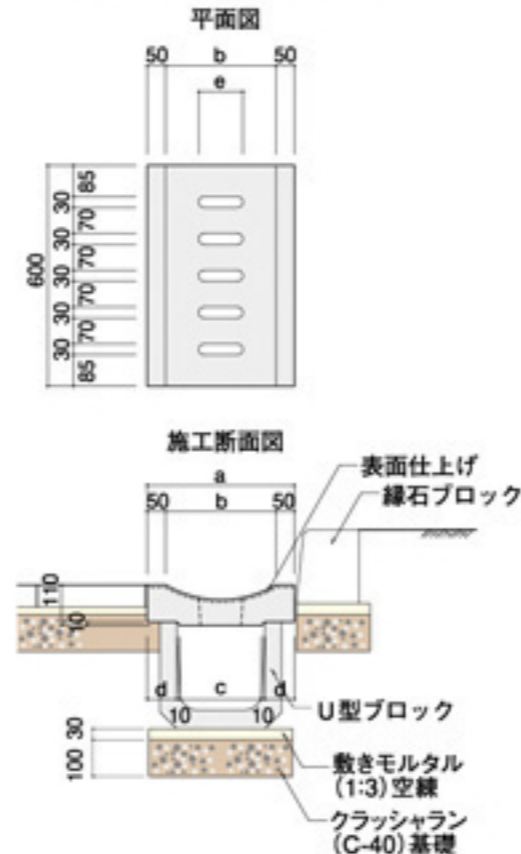

縁石

歩車道タイプ

地先タイプ

側溝

[皿形ブロック平形基本]

[皿形ブロック斜形基本]

[皿形ブロック平形U蓋]

[上蓋式U型側溝蓋]

[落蓋式U型側溝蓋]

[L型側溝]

植栽ブロック

プランターF型

プランターN型

レンガサークルブロック

レンガ植栽ブロック