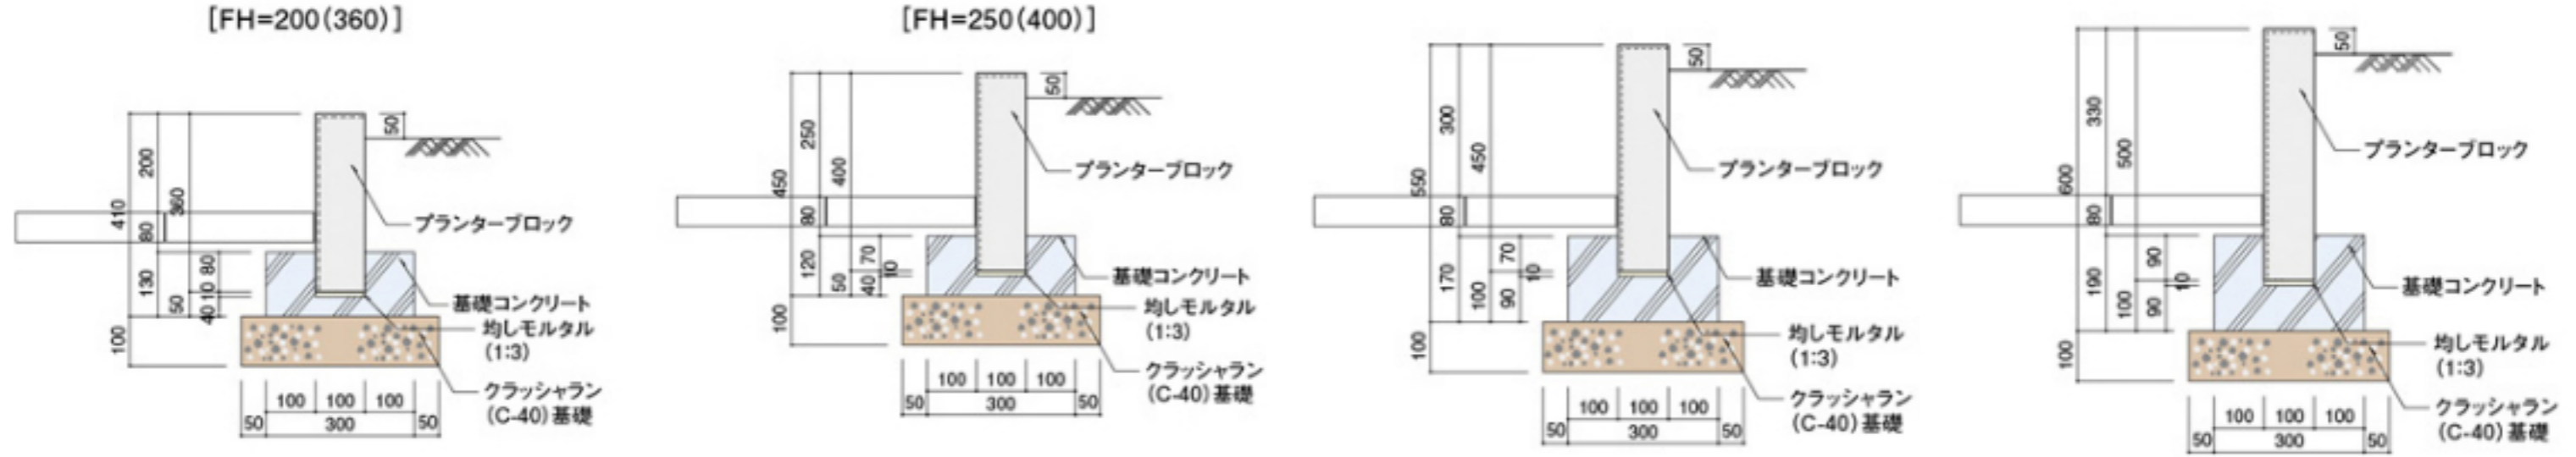

[落蓋式U型側溝蓋]

[L型側溝]

植栽ブロック

プランターF型

プランターN型

レンガサークルブロック

レンガ植栽ブロック