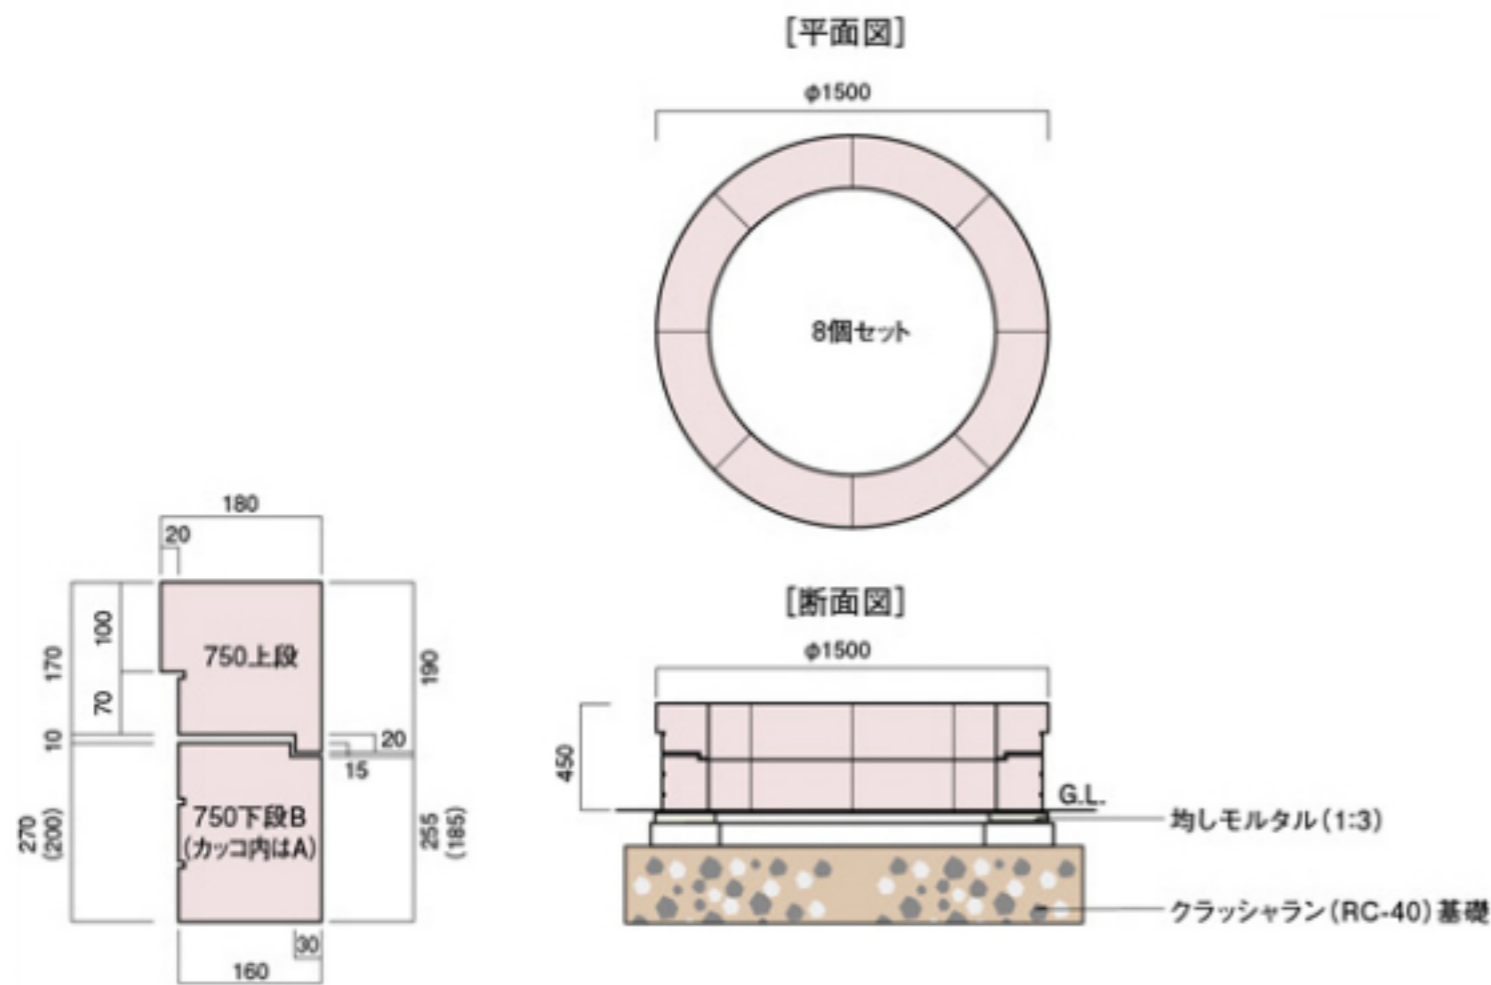

[落蓋式U型側溝蓋]

[L型側溝]

植栽ブロック

プランターF型

プランターN型

レンガサークルブロック

レンガ植栽ブロック