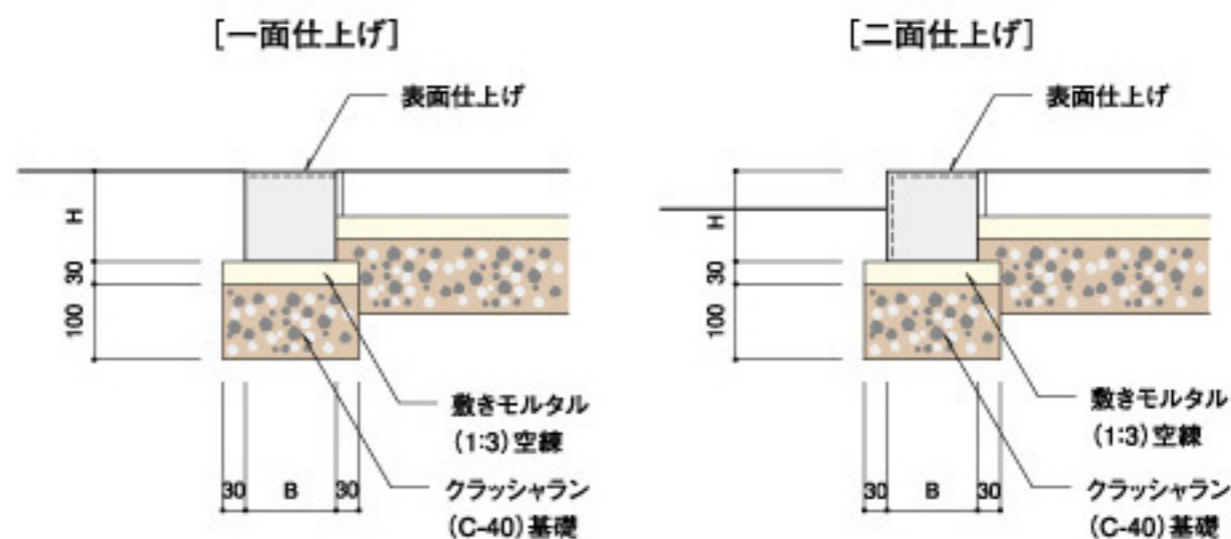

縁石

歩車道タイプ

地先タイプ

側溝

[皿形ブロック平形基本]

[皿形ブロック斜形基本]

[皿形ブロック平形U蓋]

[上蓋式U型側溝蓋]

[落蓋式U型側溝蓋]

[L型側溝]

植栽ブロック

プランターF型

プランターN型

レンガサークルブロック

レンガ植栽ブロック