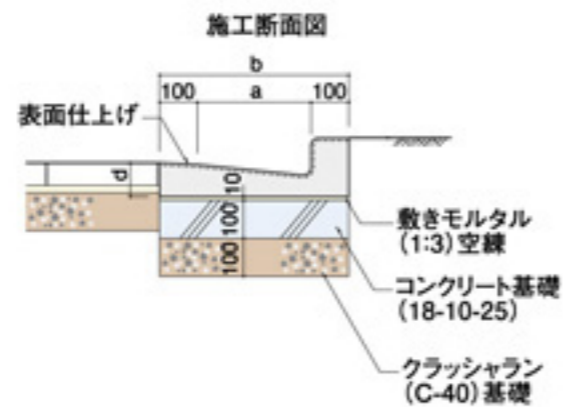

縁石

歩車道タイプ

地先タイプ

側溝

[皿形ブロック平形基本]

[皿形ブロック斜形基本]

[皿形ブロック平形U蓋]

[上蓋式U型側溝蓋]

[落蓋式U型側溝蓋]

[L型側溝]

植栽ブロック

プランターF型

プランターN型

レンガサークルブロック

レンガ植栽ブロック